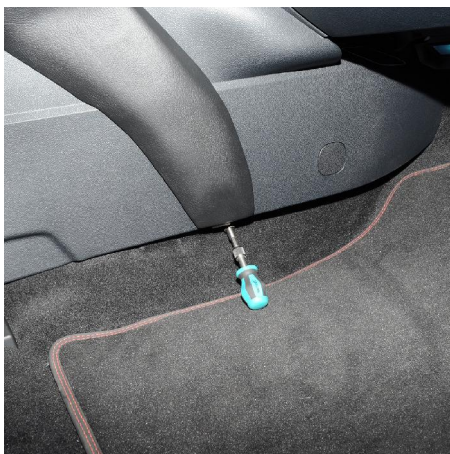

**Ford EcoSport**  
**02/2018**

---

Konsole einhaken

Hook into console

Beiliegende Schraube in das untere Blech eindrehen

Install enclosed screw into lower metal plate

Änderungen vorbehalten Subject to change

## Ford EcoSport 02/2018

 Accrochez la console

 Enganche la consola.

 Vissez la vis ci-jointe dans la tôle inférieure

 Instale el tornillo adjunto en la chapa inferior

Nous nous réservons la possibilité de modification Salvo posibles modificaciones

**Ford Ecosport**  
**02/2018**

Konsole inhaken / aanbrengen

Zaczepic konsole

Bijgeleverde schroef in de onderste metalen plaat draaien

Zalaczona srube w dolna blaszke wkręcic

Nous nous réservons la possibilité de modification Salvo posibles modificaciones