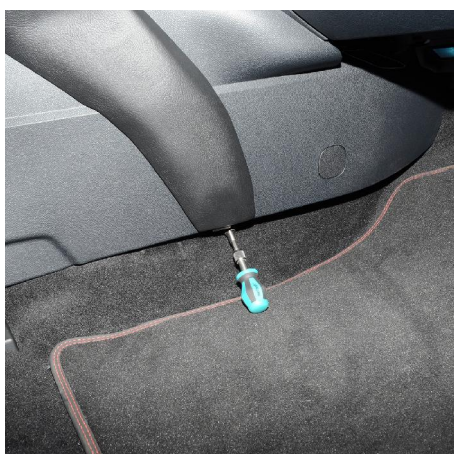

**Ford EcoSport**  
**02/2018**

---

Konsole einhaken

Hook into console

Beiliegende Schraube in das untere Blech eindrehen

Install enclosed screw into lower metal plate

Änderungen vorbehalten Subject to change

## Ford EcoSport 02/2018

 Accrochez la console

 Enganche la consola.

 Vissez la vis ci-jointe dans la tôle inférieure

 Instale el tornillo adjunto en la chapa inferior

Nous nous réservons la possibilité de modification Salvo posibles modificaciones

**Ford Ecosport**  
**02/2018**

Konsole inhaken / aanbrengen

Zaczepic konsole

Bijgeleverde schroef in de onderste metalen plaat draaien

Zalaczona srube w dolna blaszke wkręcic

Nous nous réservons la possibilité de modification Salvo posibles modificaciones