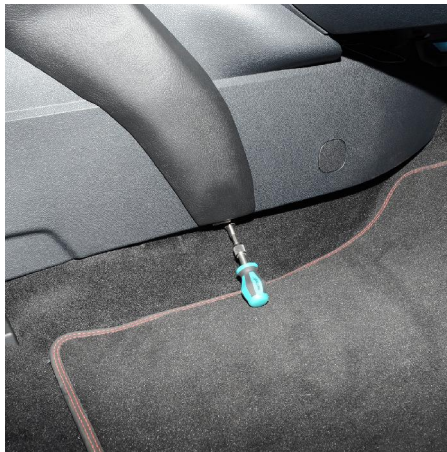

**Ford EcoSport**  
**02/2018**

---

Konsole einhaken

Hook into console

Beiliegende Schraube in das untere Blech eindrehen

Install enclosed screw into lower metal plate

Änderungen vorbehalten Subject to change

## Ford EcoSport 02/2018

 Accrochez la console

 Enganche la consola.

 Vissez la vis ci-jointe dans la tôle inférieure

 Instale el tornillo adjunto en la chapa inferior

Nous nous réservons la possibilité de modification Salvo posibles modificaciones

**Ford Ecosport**  
**02/2018**

Konsole inhaken / aanbrengen

Zaczepic konsole

Bijgeleverde schroef in de onderste metalen plaat draaien

Zalaczona srube w dolna blaszke wkręcic

Nous nous réservons la possibilité de modification Salvo posibles modificaciones